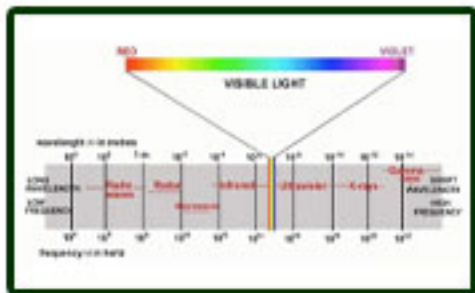

New! **PRODUCT**

รุ่น TM5-700

Techman

Robotics

Tip แนะนำ

ข้อควรรู้ก่อนการใช้งาน
ฮีตเตอร์อินฟราเรด

ขั้นตอนการหาไดอะแกรม
สายเชื่อมต่อระหว่าง
HMI link PLC

ข้อควรรู้สำหรับ
Daimeter Cartridge
Heater