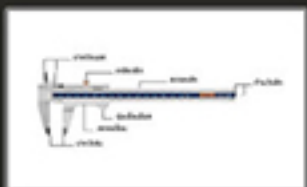

ความรู้พื้นฐานของเวอร์เนียร์ คาลิปเปอร์ และ Certificate ในการรับรองตาม ISO 17025