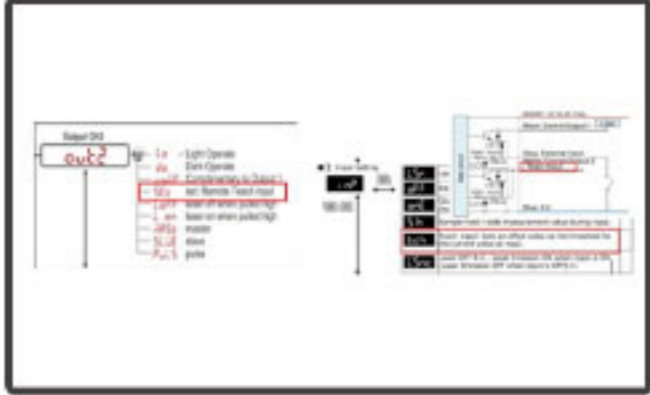

คลิก
เลย

สินค้าแนะนำ

S18-2VPRL-2M

ไฟโตลิวทซ์

ยี่ห้อ : Banner

Tip แนะนำ

ประโยชน์ของฟังก์ชัน
Remote Teach
ที่หลายๆคนมองข้าม

การเชื่อมต่อ LC4
เข้าคอมพิวเตอร์
เพื่อนับจำนวน Online
ทำได้อย่างไร

Hot clip

TIPS แนะนำ

▶ เปลี่ยนหน่วย
rotary encoder
จาก เมตร ให้เป็น หลา

เปลี่ยนหน่วย rotary encoder
จาก เมตร ให้เป็น หลา