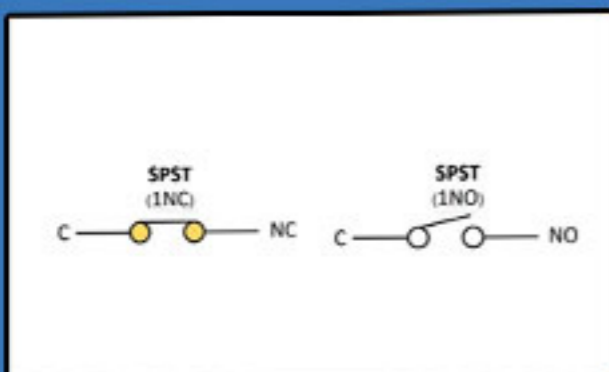

Tip แนะนำ

SPST, SPDT, DPST, DPDT มีความหมายอย่างไรบ้าง