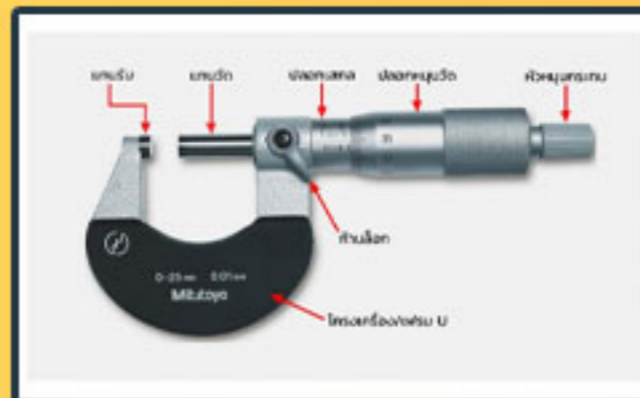

ไมโครมิเตอร์คืออะไร?
การเลือกใช้และการดูแลรักษา
ทำได้อย่างไร