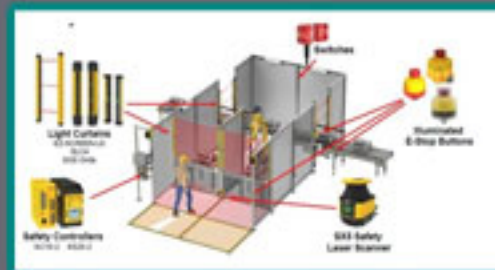

ทำไมต้อง Machine Safety?