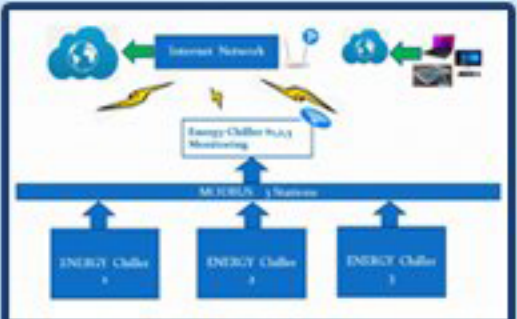

ตัวอย่างงานระบบ Smart Chiller
ติดตามการใช้พลังงานของ Chillerและ
แจ้งเตือนอุณหภูมิความชื้นผิดปกติด้วย IOT

มีอุปกรณ์สำหรับตั้งเวลา ON-OFF
เพื่อใช้งานร่วมกับโซลินอยด์วาล์วโดยตรงมีนะ

เครื่องมือวัดที่ดี
ต้องมีคุณสมบัติอะไรบ้าง