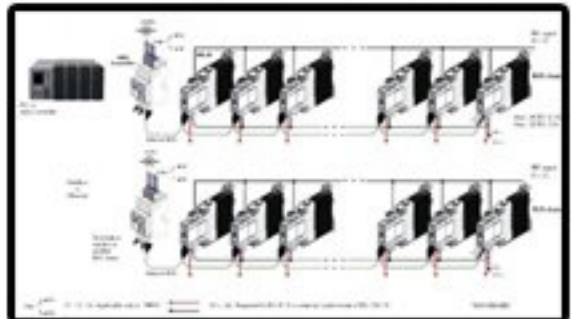

เชื่อมต่อระบบ RS485 หรือ
PROFINET เข้ากับ
โซลิตสเตรียส์เลย์ NRG-C-Series
ได้อย่างไร