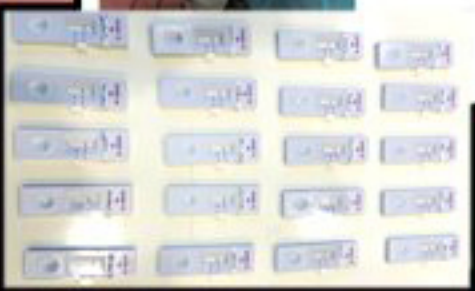

บริษัท เทคโนโลยี อินสตรูเมนต์ จำกัด
ได้จัดให้พนักงานทุกคนรวมถึงผู้จัดการและ
ผู้บริหารทุกท่านทำการตรวจหาเชื้อ Covid-19
เพื่อสร้างความมั่นใจให้กับพนักงาน
และลูกค้าทุกท่าน