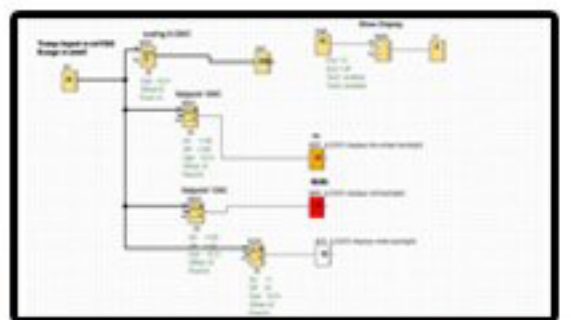

การเปลี่ยนสีหน้าจอ LOGO!8