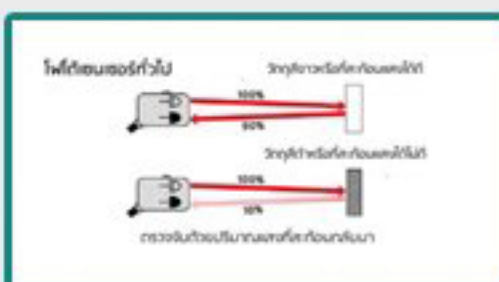

## Tip แนะนำ

เซนเซอร์แบบ Fiber Optic เราจะใส่สายเซนเซอร์กับแอมป์ไฟลท์ที่ช่องบนหรือล่างดี

วิธีติดตั้ง Encoder เขากำกันอย่างไร?

การเพิ่มประสิทธิภาพ Boiler และลดต้นทุนด้วย IoT

มารู้จัก TOF Sensor กันเถอะ

**Promotion เริ่มต้นที่**  
Sun - 31 ส.ค 2564