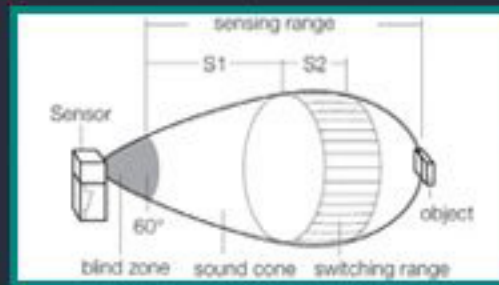

*สินค้ามีจำนวนจำกัด

www.facebook.com/tic.co.th | www.tic.co.th

Tipแนะนำ

งานระบายความร้อนในโรงเรือนด้วยระบบฮีวเป

การใช้งานและข้อควรระวังของตัว ULTRASONIC SENSOR

ประเภทของ Clamp Meter ตามลักษณะการใช้งาน

อุปกรณ์เสริมเอ็นโคเดเดอร์ (Coupling) ใช้งานอย่างไรนะ?