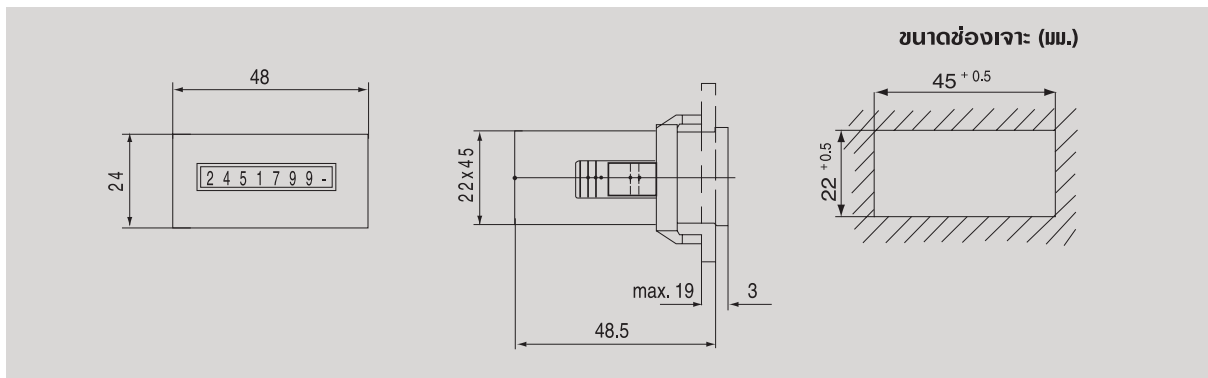

■ ใช้นับอายุการใช้งานของเครื่องจักร, ตู้ควบคุมมอเตอร์ เป็นต้น

H 37

รุ่น	H 37
ขนาด	48 x 24 มม.
แสดงผล	ตัวเลข 7 หลัก สูง 4 มม. ค่าสูงสุด 99999.99 H
อินพุต	(โปรตอะนาล็อก) 110 VAC หรือ 220 VAC 50 Hz

H 57

รุ่น	H 57
ขนาด	48 x 48 มม.
แสดงผล	ตัวเลข 7 หลัก สูง 4 มม. ค่าสูงสุด 99999.99 H
อินพุต	(โปรตอะนาล็อก) 110 VAC หรือ 220 VAC 50 Hz