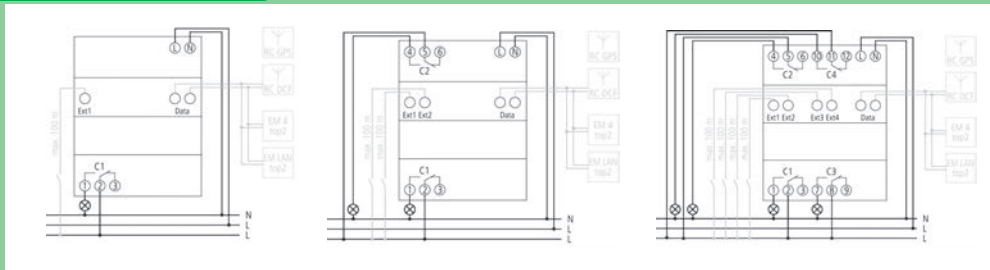

การต่อสายใช้งาน

TR 641 top2 RC

TR 642 top2 RC

TR 644 top2 RC

อุปกรณ์เสริม