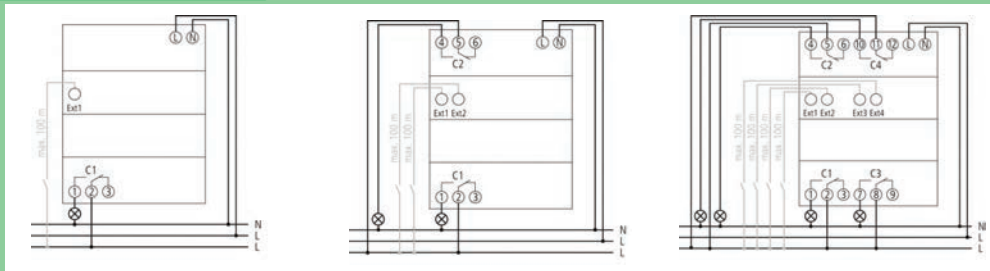

การต่อสายใช้งาน

TR 641 top2

TR 642 top2

TR 644 top2